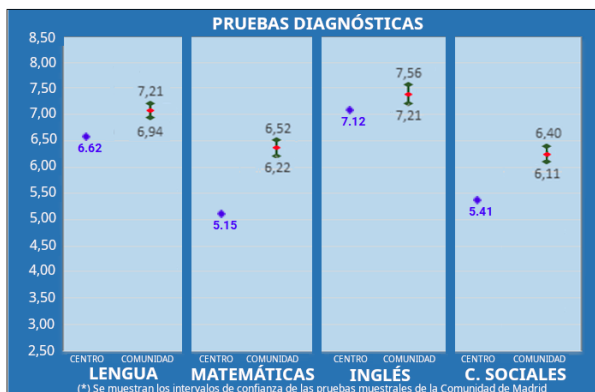

**RESULTADOS PRUEBAS EXTERNAS CAM 2023/2024**

4º de Primaria:

	Lengua y Literatura	Matemáticas	Lengua Extranjera: Inglés	Ciencias Sociales
INTERVALOS GRUPOS MUESTRALES COMUNIDAD DE MADRID	7,21 - 6,94	6,52 - 6,22	7,56 - 7,21	6,40 - 6,11
<b>PROMEDIOS GRUPOS DEL CENTRO</b>	<b>6.6170</b>	<b>5.1489</b>	<b>7.1224</b>	<b>5.4082</b>

GRÁFICA DE PROMEDIOS POR ÁREAS

6º de Primaria:

	Lengua y Literatura	Matemáticas	Lengua Extranjera: Inglés	Ciencias Sociales
INTERVALOS GRUPOS MUESTRALES COMUNIDAD DE MADRID	7,56 - 7,31	6,58 - 6,32	6,98 - 6,64	6,64 - 6,38
<b>PROMEDIOS GRUPOS DEL CENTRO</b>	<b>7.6744</b>	<b>6.7442</b>	<b>7.4773</b>	<b>6.6591</b>

GRÁFICA DE PROMEDIOS POR ÁREAS